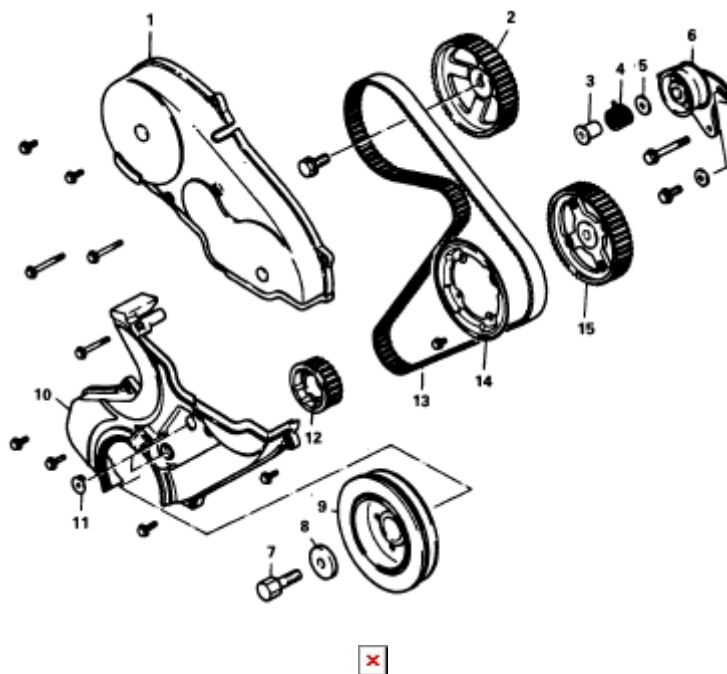

r spec turbo timer instructions

Download r spec turbo timer instructions

Our software is
100% SAFE
to download!

Spyware Free
Adware Free
Virus Free

100%
GUARANTEE
VIRUS FREE SOFTWARE

Le calculateur Infintiy 506 permet de gérer les 4, 5 et 6 cylindres (avec ou sans papillon motorisé) avec nouveau processeur offrant une évolution et des fonctions.

Afficheur AEM Failsafe Wideband(Large band) et pression de turbo. Instructions. Permet d afficher sur le même manomètre pression de turbo ou dépression (dans le.

View a video of the kit *** Installation Available *** For seriously modified Camaros, we offer our single turbo system in a tuner version. This system comes with all.

See the price, spec and contact the seller of this 2014 Evektor Harmony for sale. Serial number 2014 1717 , Registration number N999VP.

1979 Turbo 210N w/ 4,573 TTAF, 786 SMOH, & 580 SNEW Prop! King Digital Avionics, Garmin 430W GPS, Cessna 400B Autopilot w/ GPSS! TurboPlus Intercooler, JPI-730-6C.